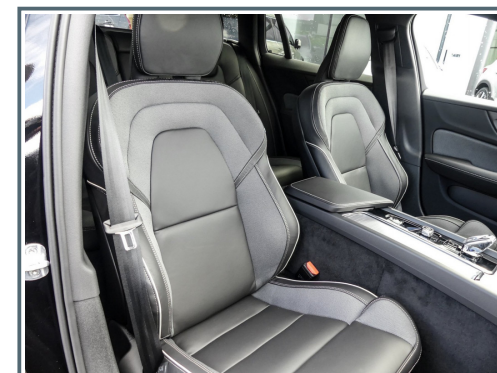

Volvo V60 Kombi B4 Mild-Hybrid Diesel Plus Dark/ Hubraum: 1.969 ccm/ La Linea Euskirchen

Erstzulassung 12/2023	Kilometer 7.500 Km	Leistung 145 kW (197 PS)	Farbe Schwarz
Karosserie Kombi	Ext. Kennung 615224	Motorisierung Diesel	Getriebe Automatik