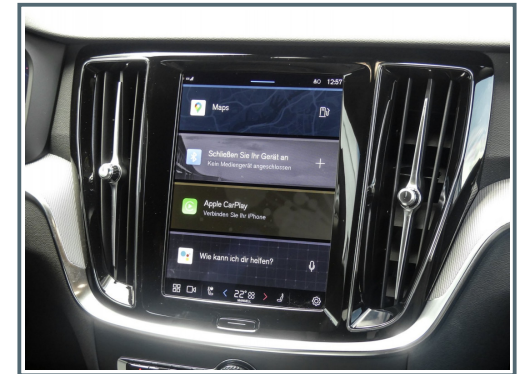

Mehr über das Fahrzeug

Highlights

- ✓ Android Auto
- ✓ Apple CarPlay
- ✓ Einparkhilfe Kamera
- ✓ Heckklappenautomatik
- ✓ Induktionsladen Smartphones
- ✓ Klimaautomatik 2 Zonen
- ✓ LED-Scheinwerfer
- ✓ Regensensor
- ✓ Sitzheizung
- ✓ Winterpaket

Weitere Ausstattung

- ✓ 1 Vorbesitzer
- ✓ MwSt. ausweisbar
- ✓ Garantie

Highlights

- ✓ Ambiente-Beleuchtung
- ✓ Lenkradheizung

Technik

- ✓ Volldigitales Kombiinstrument

Assistenzsysteme

- ✓ Notbremsassistent